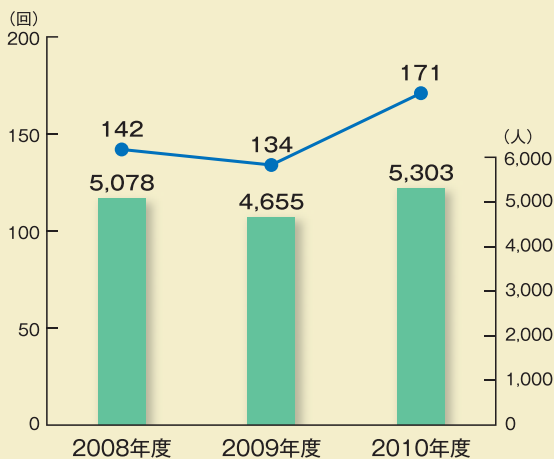

【多重債務予防の取組み】

■多重債務研修の実施回数と参加人数

会員や職場からの要請に基づき、多重債務の対処・解決方法についてのセミナーに講師を派遣しています。身近に発生している多重債務の実例を取りあげながら、「予防」「対処・解決方法とその手続き」「再発防止」の観点から講義を行っています。