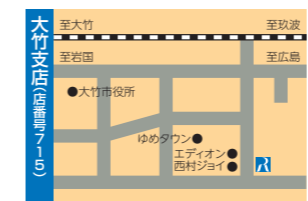

〒739-0621 大竹市港町1-1-20
大竹支店 TEL(0827)57-7780