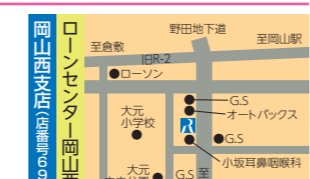

〒700-0086 岡山市北区津島西坂1-4-18
 岡山東支店 TEL(086)252-6111

〒704-8114 岡山市東区西大寺東3-7-14
 岡山西支店 TEL(086)201-5588
 ローンセンター岡山東 ☎0120-29-4160

〒700-0925 岡山市北区大元上町1-11
 岡山南支店 TEL(086)242-2411
 ローンセンター岡山西 ☎0120-38-4160

〒710-0836 倉敷市沖289-7
 倉敷支店 TEL(086)422-6141
 ローンセンター倉敷 ☎0120-53-4160