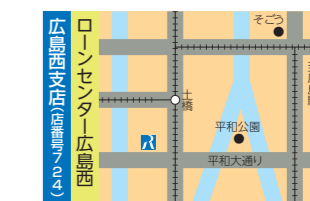

〒730-0855 広島市中区小網町7-13
広島西支店 TEL(082)292-6711
ローンセンター広島西 ☎0120-39-6311