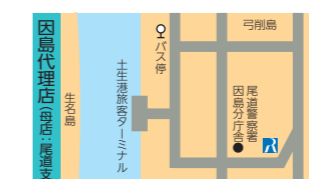

〒722-2323 尾道市因島土生町1899-33
因島支店 TEL(0845)22-2517