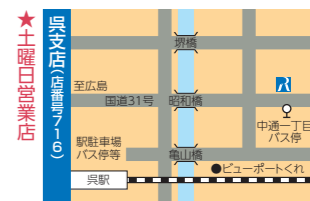

〒737-0046 呉市中通1-4-24
呉支店 TEL(0823)21-6247