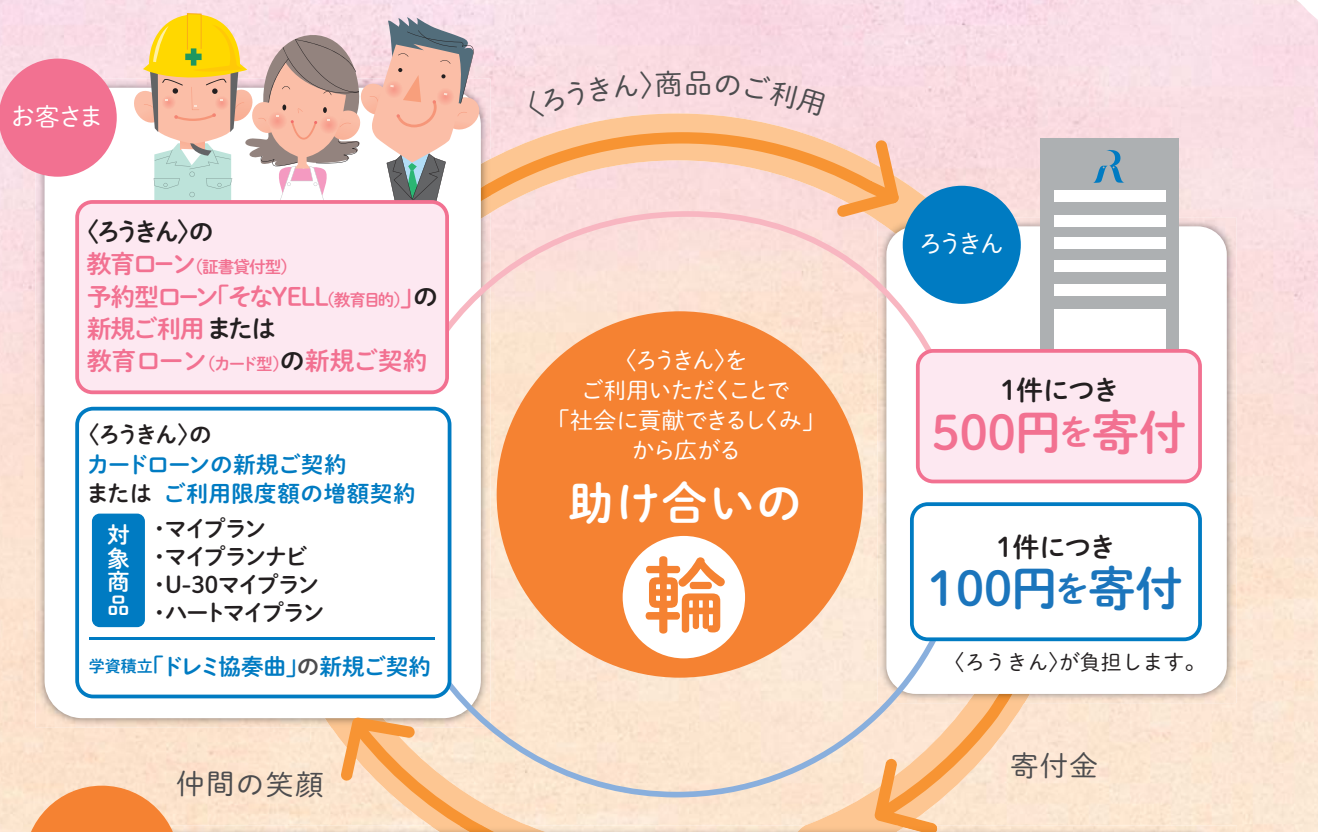

「生きたい」という心の声に耳を傾けて。
「いのちの電話」(鳥取・島根・岡山・広島・山口)

24時間365日、電話を通して人々の悩みを聴き、心の支えになるため活動を行うボランティア団体です。主に自殺予防を目的としています。

社会福祉法人 | 特定非営利活動法人
「いのちの電話」(鳥取・島根・岡山・広島) | 「山口いのちの電話」

■くわしくは→<https://www.inochinodenwa.org/>

2017年4月1日から2018年3月31日までのご契約やご利用が対象となります。原則として3カ月に1度、〈ろうきん〉が当該商品のご利用・実績にもとづき寄付金をまとめ、中国5県の「いのちの電話」に寄付いたします。